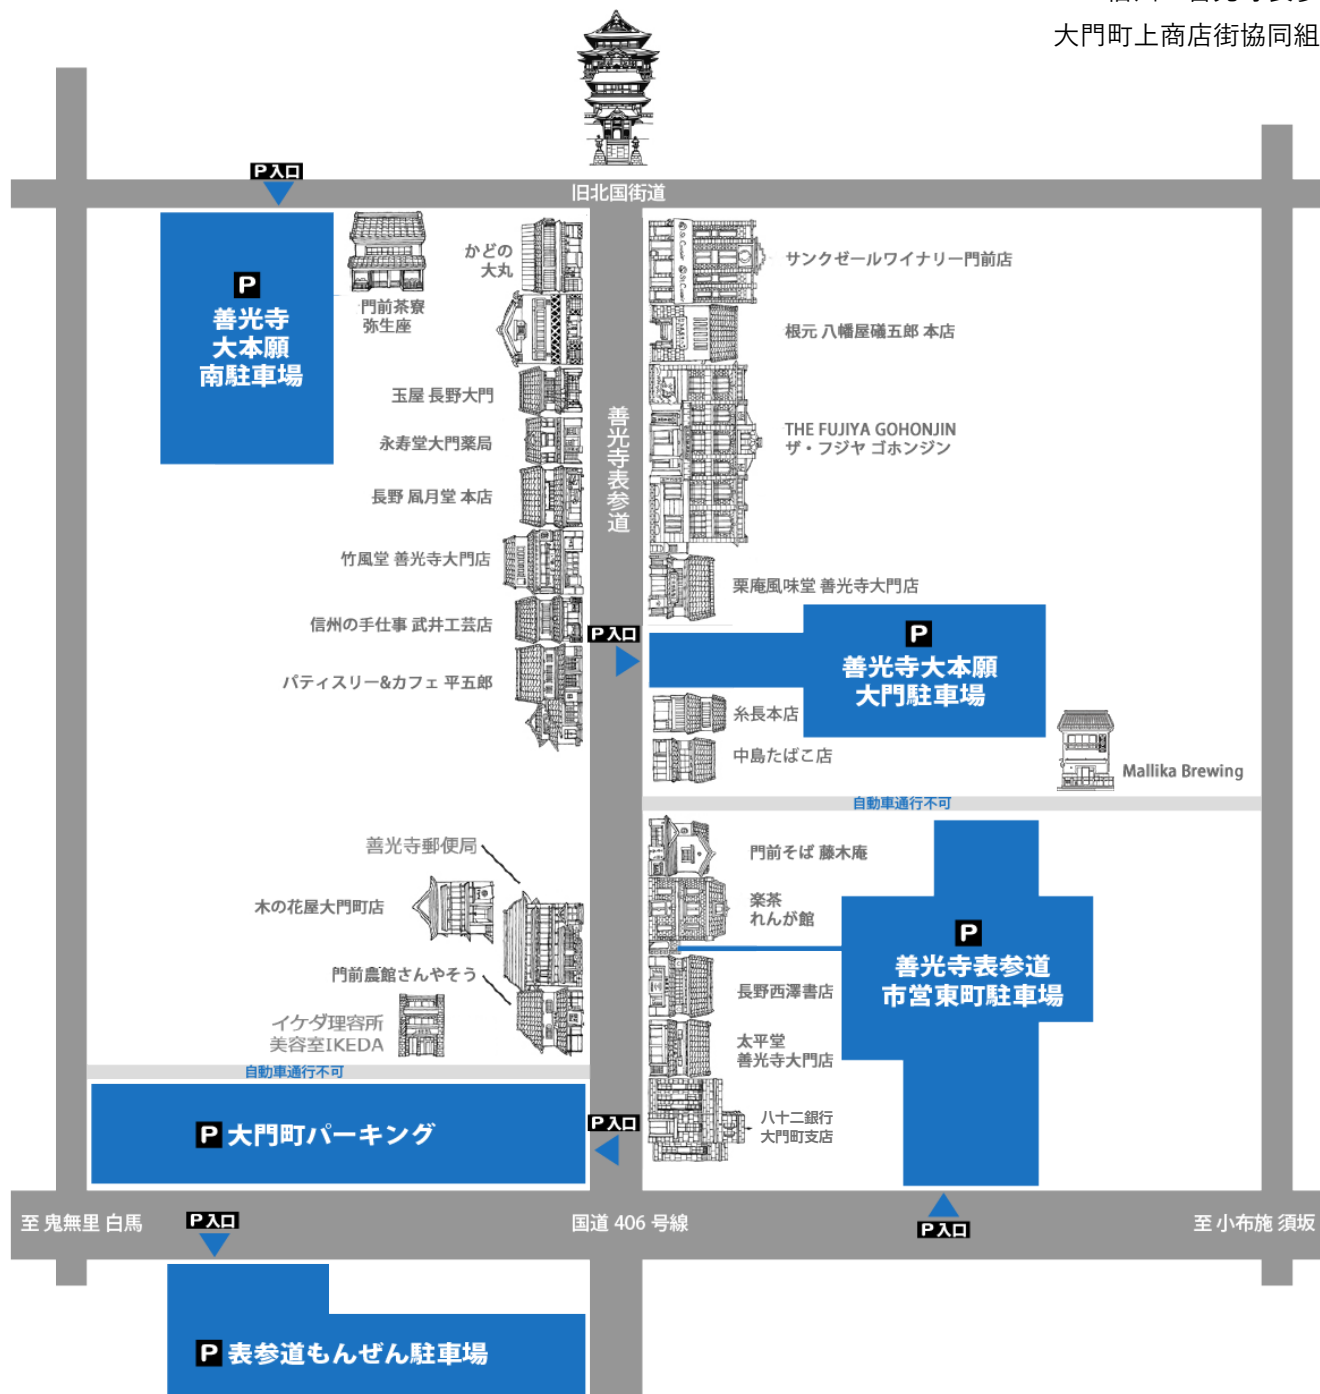

【駐車場マップ】

信州 善光寺表参道
大門町上商店街協同組合

【駐車料金割引サービスのご案内】

- 一部の店舗において、一定金額以上のご利用で駐車料金の割引サービスを実施しています。
店舗ごとに対象となる駐車場・割引サービスの内容が異なりますので、ご利用の際には各店舗へお問い合わせください。
- マップ内の全ての駐車場で割引サービスを受けられる店舗は、web サイトの一覧をご覧ください。
- 割引サービスの適応には、駐車券が必要です。お出かけの際には必ず駐車券をお持ちになり、ご提示ください。ご提示のない場合には割引サービスをご利用いただけません。